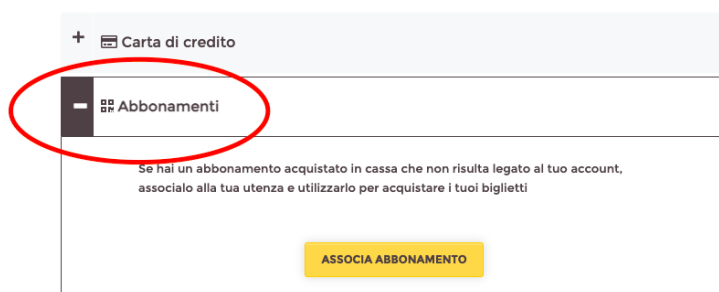

Abbonamento 6 Spettacoli: 55 EURO

Abbonamento 10 Spettacoli: 90 EURO

L'abbonamento prevede l'acquisto di massimo 2 biglietti a spettacolo.

L'abbonamento non è nominale.

ISTRUZIONI ACQUISTO ABBONAMENTO

Cliccando il tasto blu SELEZIONA CINEMA comparirà la lista delle sale. Seleziona una qualunque sala in elenco e procedi con l'ACQUISTO nella pagina successiva.

Una volta acquistato potrai usare l'abbonamento.

Scegli gli spettacoli che vuoi vedere e acquistali associandoli al tuo abbonamento:

- . selezionare gli spettacoli
- . indicare il numero di biglietti
- . cliccare "Usa abbonamento"